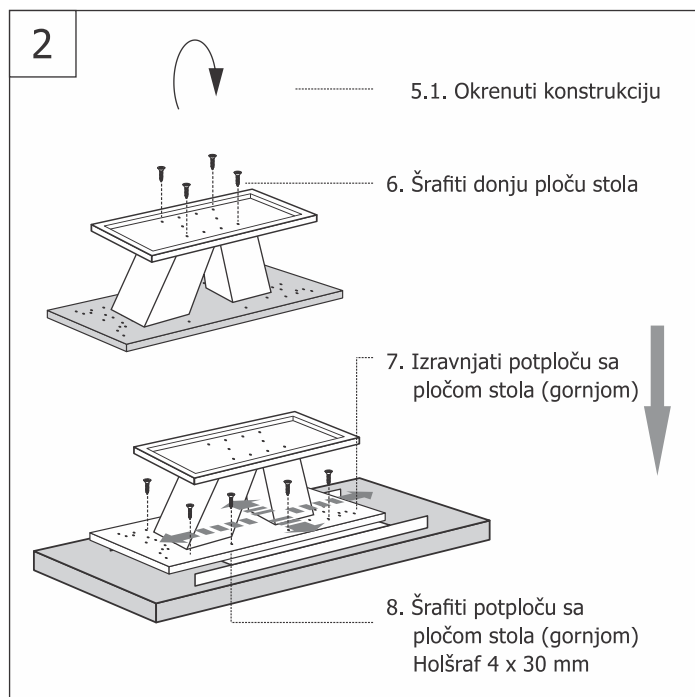

Klub sto V

<p>1</p> <p>Drveni tipli Ø 8mm x 4</p>	<p>2</p> <p>Holšraf 4 x 40mm x 20</p>
<p>3</p> <p>Holšraf 4 x 30mm x 8</p>	<p></p> <p>2 Pers.</p>