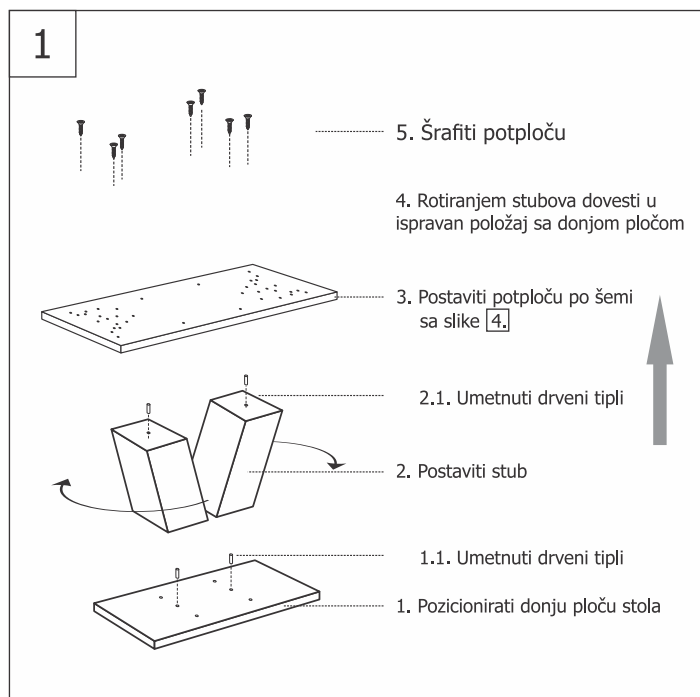

Klub sto V

<p>1</p> <p>Drveni tipli Ø 8mm x 4</p>	<p>2</p> <p>Holšraf 4 x 40mm x 20</p>
<p>3</p> <p>Holšraf 4 x 30mm x 8</p>	<p></p> <p>2 Pers.</p>