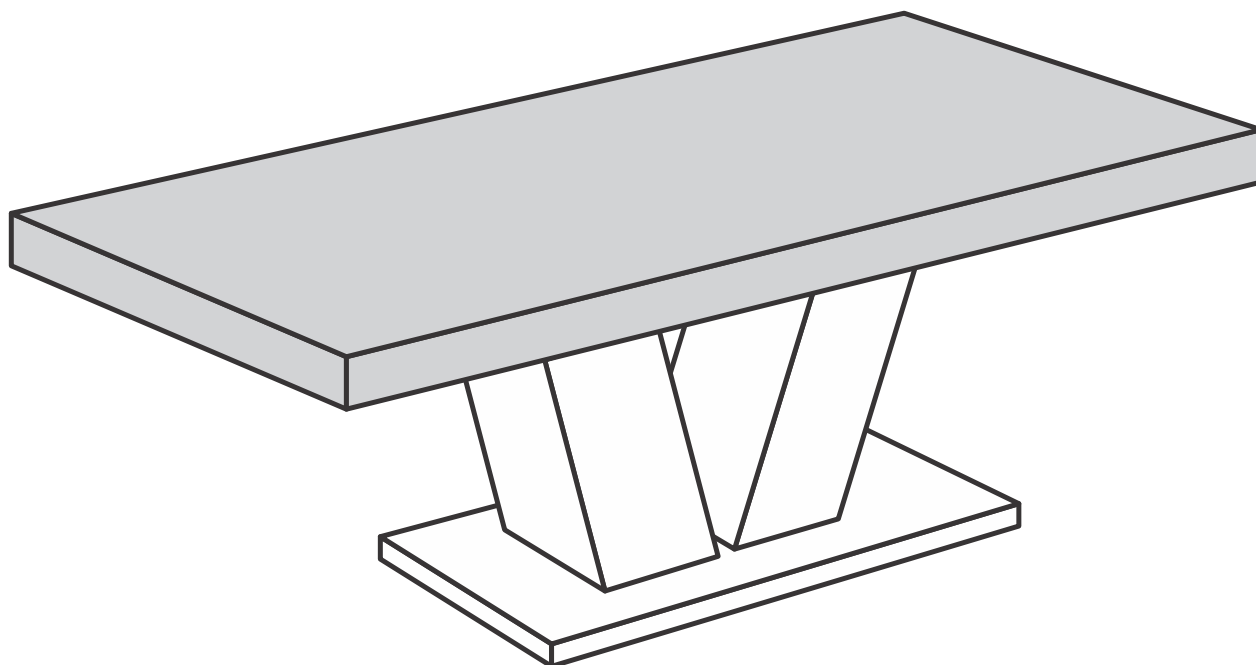

Klub sto V

<p>1</p> <p>Drveni tipli Ø 8mm x 4</p>	<p>2</p> <p>Holšraf 4 x 40mm x 20</p>
<p>3</p> <p>Holšraf 4 x 30mm x 8</p>	<p></p> <p>2 Pers.</p>