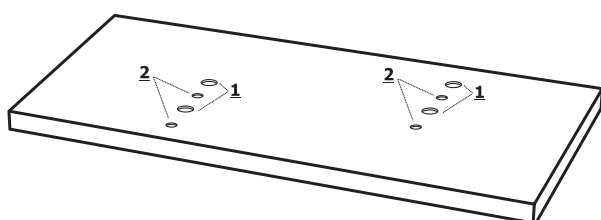

ALEX klub sto

Ploča stola
(gornja)

Potploča stola

Stubovi

Ploča stola
(donja)

1 8x32mm x8	Drveni tipli	2 4x50mm x 8	Hošraf
3 4x30mm x 16	Hošraf		