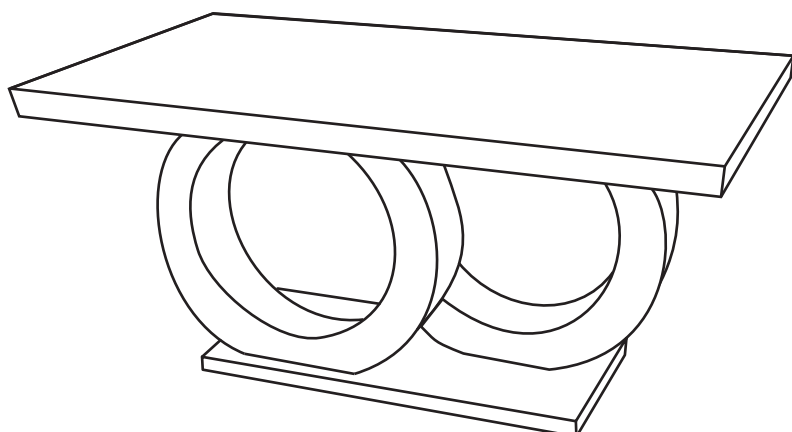

ALEX klub sto

Ploča stola
(gornja)

Potploča stola

Stubovi

Ploča stola
(donja)

1 8x32mm x8	Drveni tipli	2 4x50mm x 8	Hošraf
3 4x30mm x 16	Hošraf		